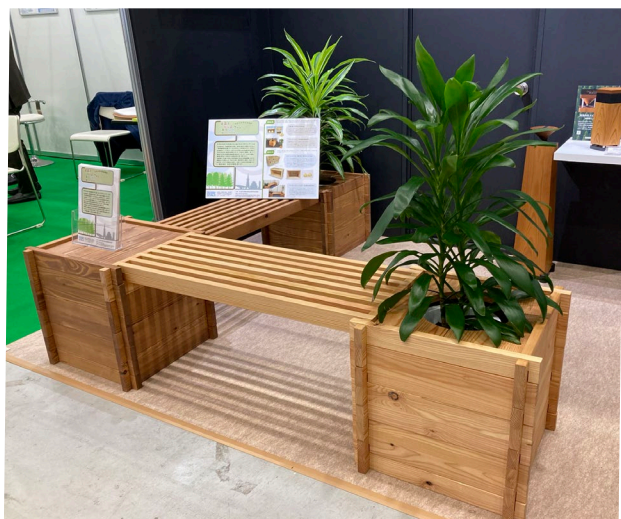

2022年度は2つの企業の企画を採択しプロトタイプを製作。
2023年度はプロトタイプをブラッシュアップし、イベント出展、
ポップアップ販売を行いました。

「ぴよりんのお家」／株式会社 AQ Group(アキュラホーム)

2022年のお客様からのインタビューなどを参考に、ディスプレイボックスや小物入れ、収納ケースとして活用でき、積み重ねても使いやすく改良しました。
内側にはぴよりんの部屋をイメージしたイラストをレーザー加工でプリント。箱の製作は障がい者雇用の方々が一一つ丁寧に作っています。ジェイアール東海フードサービス株式会社のご協力により、11/2(木)SDGs フェスティバル in 名古屋丸の内にて、ぴよりん「ぴよりんのお家」とのセット販売をすることができました。多くのお客様にご購入いただき、好評の声も頂きました。

※ぴよりんとのセット販売

「プランターカバー・ベンチ」／名古屋木材株式会社

2022年のプランターカバーから発展し、プランターカバー単体に加え、ベンチを組み合わせる改良を施しました。ベンチ部分も組み立て式で、プランターカバーとベンチのユニットの組み合わせる事で幅広い活用の可能性が広がりました。オフィスやロビー、公共空間等の屋内の木質化に寄与することができます。
11/8(水)～10(金)「メッセナゴヤ2023」にて改良試作品を展示、環境に関心の高い企業への周知につながりました。